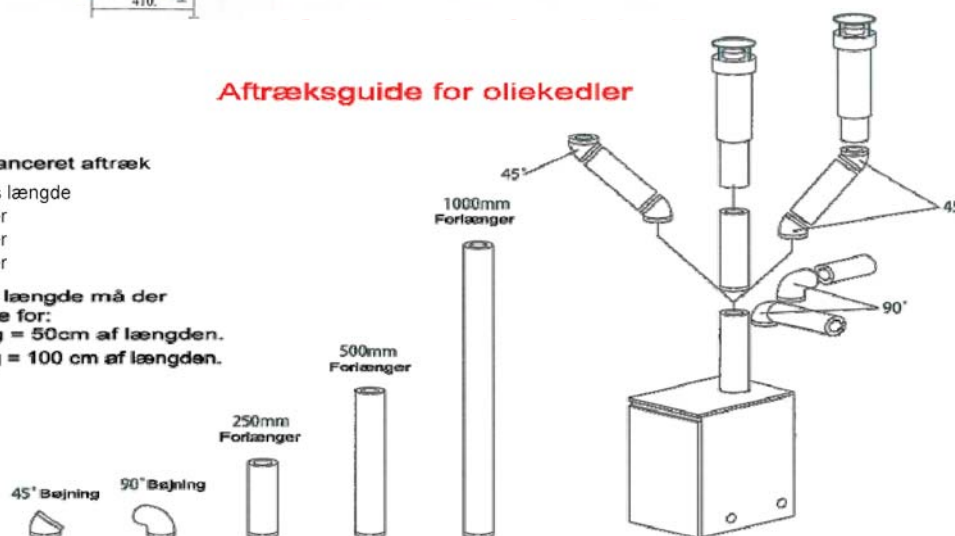

Bemærk! Skal monteres med snavssamler.

Aftræksguide for oliekedler

Lodret Balanceret aftræk

Max aftræks længde
 C20: 6 meter
 C26: 6 meter
 C35: 6 meter

I den fulde længde må der tages højde for:
 45° bøjning = 50cm af længden.
 90° bøjning = 100 cm af længden.

Betegnelse Aftræk størrelse 80/125	VVS-Nr.:
Aftrækslængde 250 m m	317203080
Aftrækslængde 500 m m	317205080
Aftrækslængde 1000 m m	317207080
Lyddæmper længde 500 m m	317212080
Aftrækslængde m. rensedør	317214080
Aftrækslængde, teleskopisk 50-284 m m	317215080
Vinkelstykke 45° (2stk)	317223080
Vinkelstykke 90°	317224080
Taginddækning 5-25° Flex-sort 500x1000 m m	317235496
Taginddækning 25-45° Flex-sort 500x1000 m m	317236496
Krave til inddækning	317241080
Aftræks-top længde 1080 m m	317273080
Aftræks-top længde 1080 m m - sort	317273081
Loftkrave 11-38°	317282080
Loftkrave 0-10°	317285080
Kobling 125/68	317294068
kobling 125/78	317294078
Kobling 125/98	317294098