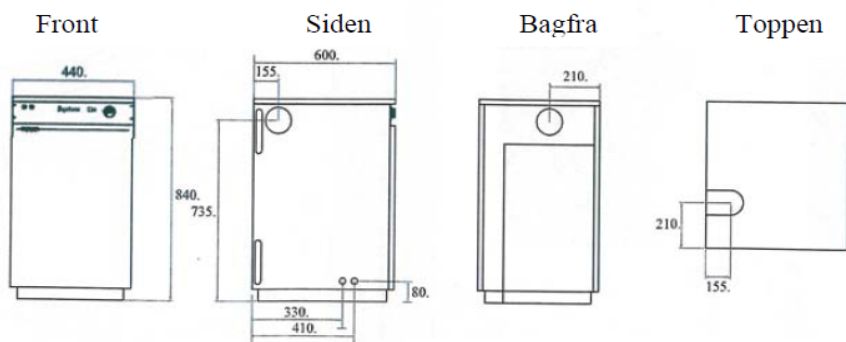

Teknisk Data

MODEL		SC20	SC26	SC35	SC44
VVS-nr		309561020	309561026	309561035	309561044
Effekt	kW	20	26	35	44
Max drifts tryk	bar	3	3	3	3
Max drifts temp.	°C	110	110	110	110
Vægt tom	kg	160	163	166	210
Højde	mm	845	845	845	1046
Bredde	mm	442	442	442	464
Dybde	mm	610	610	610	852
Virkningsgrad	%	97,5	97,7	97,9	97,5
Tilslutning					
Fremløb og retur (kopper)	mm"	22/1	22/1	22/1	28/1½"
Koldvandstilgang (kopper)	mm	15	15	15	15
Bundventil	"	½	½	½	½"
Bundventil kondensat	mm	22	22	22	22
Aftræks størrelse	Ø	80/125	80/125	80/125	100/150

Bemærk! Skal monteres med snavssamler.