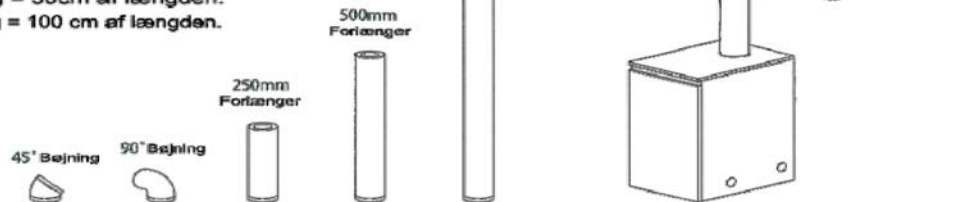

Scanboiler
Varmeteknik

Scanboiler Varmeteknik A/S · Vangvedvænget 1 · DK 8600 Silkeborg
Tel.: 86 82 63 55 · Fax: 86 85 31 11 · info@scanboiler.dk · www.scanboiler.dk

Teknisk Data

MODEL		SC20 Kitchen	SC26 Kitchen	SC35 Kitchen
VVS-nr		309561020	309561026	309561035
Effekt	kW	20	26	35
Max drifts tryk	bar	3	3	3
Max drifts temp.	°C	110	110	110
Vægt tom	kg	160	163	166
Virkningsgrad	%	97,5	97,7	97,9
Tilslutning				
Aftræks størrelse	Ø	80/125	80/125	80/125
Frømløb og retur	"	1	1	1
Bundventil	"	½	½	½
Bundventil kondensat	mm	22	22	22
Mål				
H	mm	845	845	845
W	mm	442	442	442
D	mm	610	610	610
A	mm	755	755	755
B	mm	221	221	221
C	mm	157	157	157
E	mm	94	94	94
F	mm	124	124	124
G	mm	502	502	502

Bemærk! Skal monteres med snavssamlere.

Aftræksguide for oliekedler

Lodret Balanceret aftræk

Max aftræks længde
 C20: 6 meter
 C26: 6 meter
 C35: 6 meter

I den fulde længde må der tages højde for:
 45° bøjning = 50 cm af længden.
 90° bøjning = 100 cm af længden.

Betegnelse for aftræk Ø80/125	VVS-Nr.:
Aftrækslængde 250 mm	317203080
Aftrækslængde 500 mm	317205080
Aftrækslængde 1000 mm	317207080
Lyddæmperlængde 500 mm	317212080
Aftrækslængde m. rensedør	317214080
Aftrækslængde, teleskopisk 50-284 mm	317215080
Vinkelstykke 45° (2stk)	317223080
Vinkelstykke 90°	317224080
Taginddækning 5-25° Flex-sort 500x1000mm	317235496
Taginddækning 25-45° Flex-sort 500x1000mm	317236496
Krave til inddækning	317241080
Aftræks-top længde 1080mm	317273080
Aftræks-top længde 1080mm - sort	317273081
Loftkrave 11-38°	317282080
Loftkrave 0-10°	317285080
Kobling 125/68	317294068
kobling 125/78	317294078
Kobling 125/98	317294098