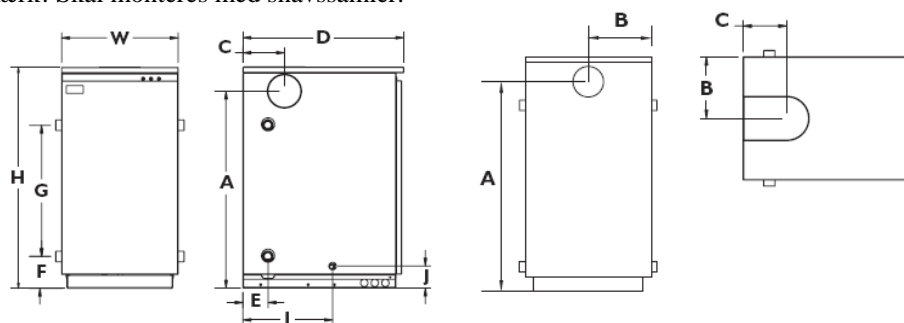

Scanboiler
Varmeteknik

Scanboiler Varmeteknik A/S · Vangvedvænget 1 · DK 8600 Silkeborg
Tel.: 86 82 63 55 · Fax: 86 85 31 11 · info@scanboiler.dk · www.scanboiler.dk

Teknisk Data

MODEL		SC20 Kitchen	SC26 Kitchen	SC35 Kitchen
VVS-nr		309561020	309561026	309561035
Effekt	kW	20	26	35
Max drifts tryk	bar	3	3	3
Max drifts temp.	°C	110	110	110
Vægt tom	kg	160	163	166
Virkningsgrad	%	97,5	97,7	97,9
Tilslutning				
Aftræks størrelse	Ø	80/125	80/125	80/125
Frømløb og retur	"	1	1	1
Bundventil	"	½	½	½
Bundventil kondensat	mm	22	22	22
Mål				
H	mm	845	845	845
W	mm	442	442	442
D	mm	610	610	610
A	mm	755	755	755
B	mm	221	221	221
C	mm	157	157	157
E	mm	94	94	94
F	mm	124	124	124
G	mm	502	502	502

Bemærk! Skal monteres med snavssamlere.

Aftræksguide for oliekedler

Lodret Balanceret aftræk

Max aftræks længde
 C20: 6 meter
 C26: 6 meter
 C35: 6 meter

I den fulde længde må der tages højde for:
 45° bøjning = 50 cm af længden.
 90° bøjning = 100 cm af længden.

Betegnelse for aftræk Ø80/125	VVS-Nr.:
Aftrækslængde 250 mm	317203080
Aftrækslængde 500 mm	317205080
Aftrækslængde 1000 mm	317207080
Lyddæmperlængde 500 mm	317212080
Aftrækslængde m. rensedør	317214080
Aftrækslængde, teleskopisk 50-284 mm	317215080
Vinkelstykke 45° (2stk)	317223080
Vinkelstykke 90°	317224080
Taginddækning 5-25° Flex-sort 500x1000mm	317235496
Taginddækning 25-45° Flex-sort 500x1000mm	317236496
Krave til inddækning	317241080
Aftræks-top længde 1080mm	317273080
Aftræks-top længde 1080mm - sort	317273081
Loftkrave 11-38°	317282080
Loftkrave 0-10°	317285080
Kobling 125/68	317294068
kobling 125/78	317294078
Kobling 125/98	317294098